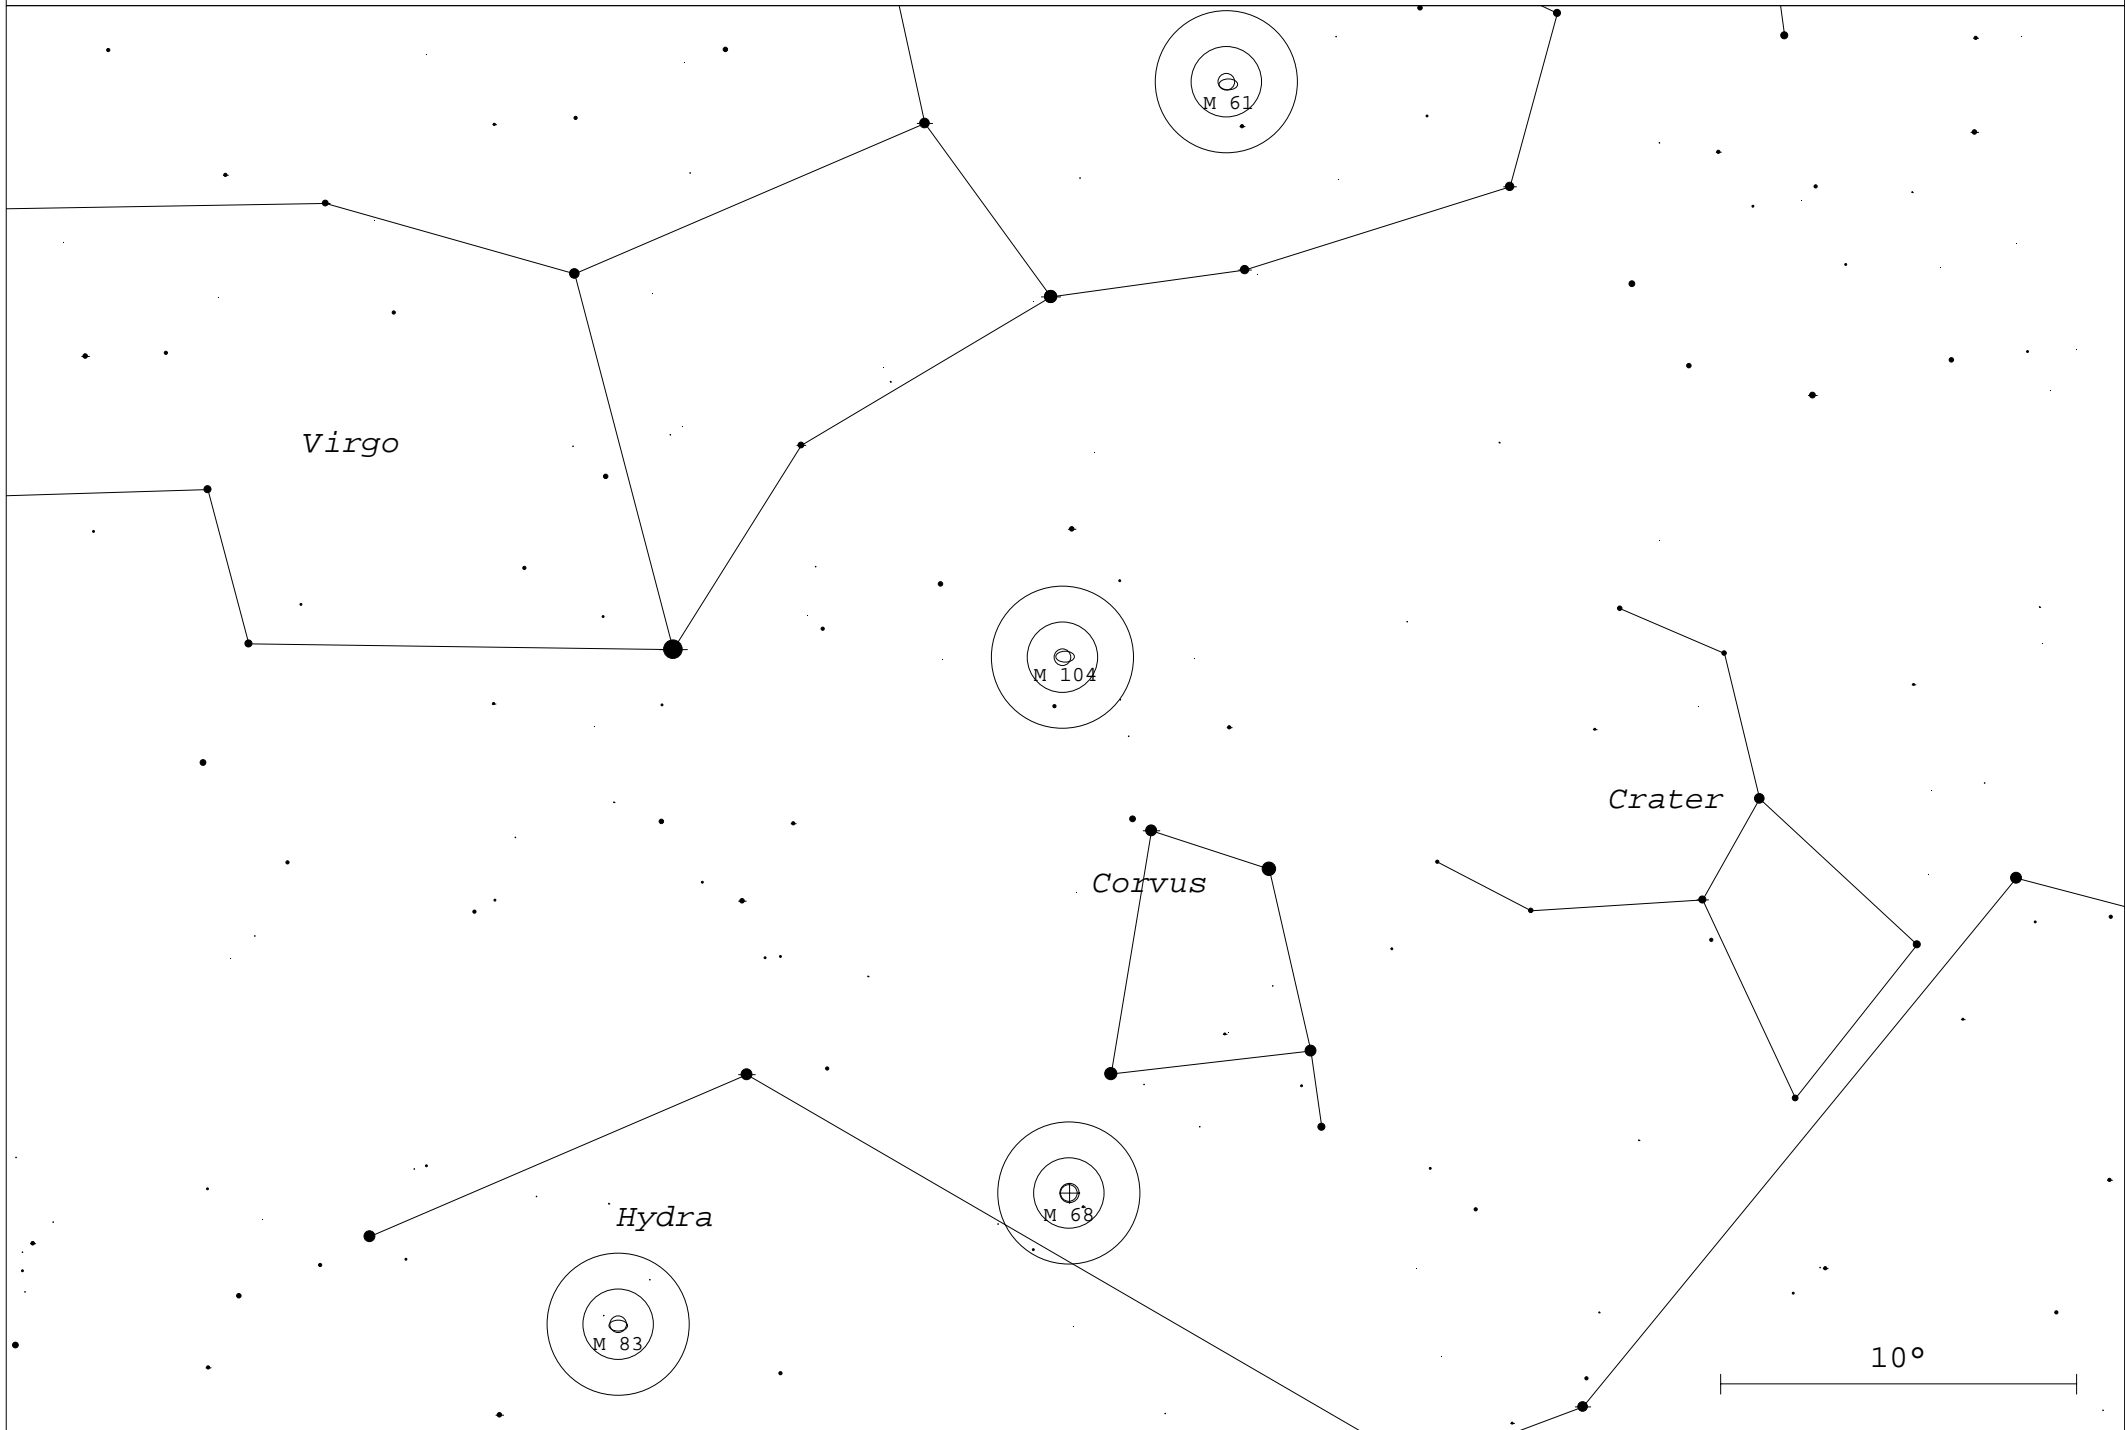

[Chart 13] M61, M68, M83, M104

Virgo

Crater

Corvus

Hydra

M 61

M 104

M 68

M 83

10°